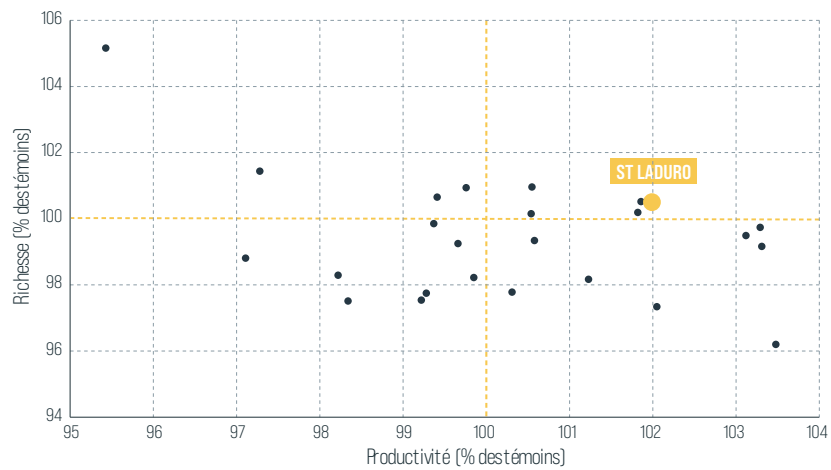

ST LADURO

La richesse sans concession sur la productivité.

PROFIL VARIÉTAL

> Inscription : **2025**
> Type : **Équilibrée à tendance riche**

PERFORMANCES

ITB/SAS 2025

Richesse **100,5%**
Productivité **102,0%**

CRITÈRES AGRONOMIQUES

Couverture	Moyennement couvrant
Stress hydrique	Tolérant
Vigueur de départ	Bonne

CRITÈRES SÉCURITAIRES Sources RAGT

faible = 1 ; excellent = 9

SÉCURITÉ SANITAIRE

Jaunisse	8
Rouille	7
Cercosporiose	7
Oïdium	7

PREUVES TERRAIN

PRODUCTIVITÉ EN FONCTION DE LA RICHESSE 2025 ITB/SAS 2025 RHIZOMANIE